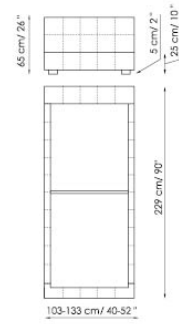

### PIEDINI:

legno color grigio antracite

legno color moka (a richiesta)

Letto singolo disponibile con rete da:

90x200 cm / 35x79"

120x200 cm / 47x79"\*

\* misura non disponibile per la versione "dormeuse"

Squaring dormeuse

Squaring basso

Squaring alto