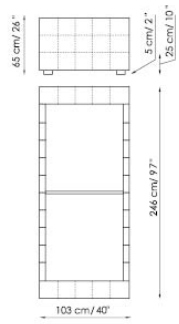

### PIEDINI:

legno color grigio antracite

legno color moka (a richiesta)

Letto singolo disponibile con rete da:

90x200 cm / 35x79"

120x200 cm / 47x79"\*

\* misura non disponibile per la versione "dormeuse"

Squaring dormeuse

Squaring basso

Squaring alto